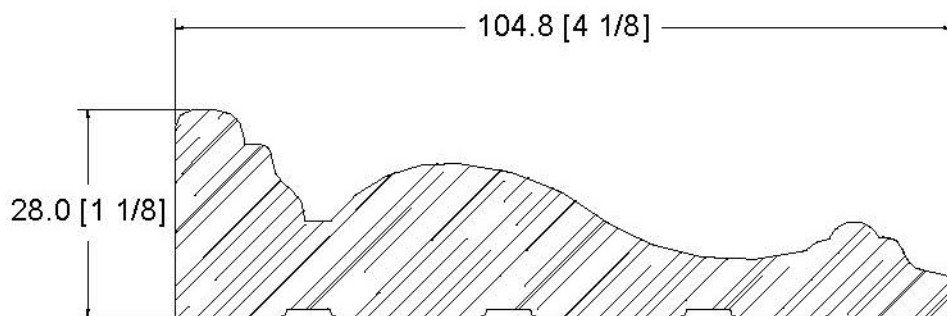

MENUISERIE DES PINS LTÉE

Technical detail

K100195

USINE ET SIÈGE SOCIAL

3150, Chemin Royal, Notre-Dame des Pins
Beauce (Québec) G0M 1K0
Tél. : (418) 774-3324 · Fax : (418) 774-5530
Site web : www.mdpsins.qc.ca

SUCCURSALE LONGUEUIL

961, boulevard Guimond
Longueuil (Québec) J4G 2M7
Tél. : (450) 677-5211 · 1 (800) 361-5211
Fax : (450) 677-3946