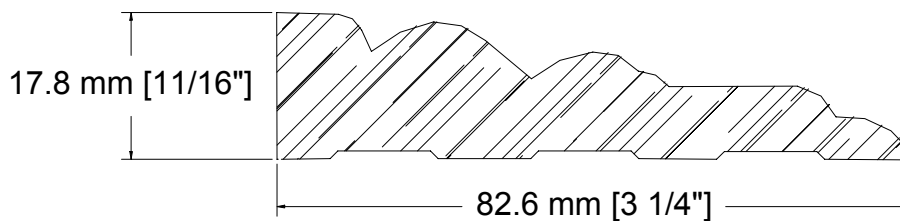

MENUISERIE DES PINS LTÉE

Technical detail

K100080

USINE ET SIÈGE SOCIAL

3150, Chemin Royal, Notre-Dame des Pins
Beauce (Québec) G0M 1K0
Tél. : (418) 774-3324 · Fax : (418) 774-5530
Site web : www.mdpsins.qc.ca

SUCCURSALE LONGUEUIL

961, boulevard Guimond
Longueuil (Québec) J4G 2M7
Tél. : (450) 677-5211 · 1 (800) 361-5211
Fax : (450) 677-3946